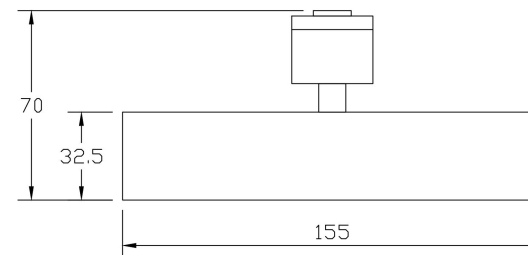

CA050-TRS-FW-B

CA050-TFW-B

CA050-CCS-B

CA050-EDC-B

CA050-GMH-B

MAX 11W
810 Lumen

Model: C155CL-11W3K-B
Collection: Beleuchtungssystem
Meli
Recessed