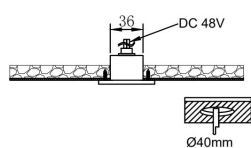

CA050-TRS-FW-B

CA050-TFW-B

CA050-CCS-B

CA050-EDC-B

CA050-GMH-B

MAX 11W
810 Lumen

Model: C155CL-11W3K-B
Collection: Beleuchtungssystem
Meli
Recessed