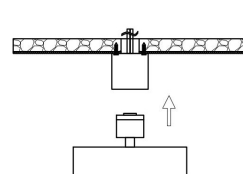

CA050-TRS-FW-B

CA050-TFW-B

CA050-CCS-B

CA050-EDC-B

CA050-GMH-B

MAX 11W
810 Lumen

Model: C155CL-11W3K-B
Collection: Beleuchtungssystem
Meli
Recessed