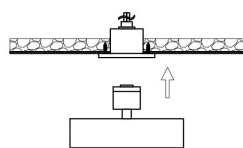

CA050-TRS-FW-B

CA050-TFW-B

CA050-CCS-B

CA050-EDC-B

CA050-GMH-B

MAX 11W
810 Lumen

Model: C155CL-11W3K-B
Collection: Beleuchtungssystem
Meli
Recessed