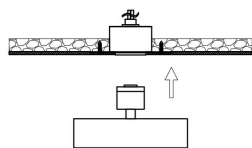

CA050-TRS-FW-B

CA050-TFW-B

CA050-CCS-B

CA050-EDC-B

CA050-GMH-B

MAX 11W
810 Lumen

Model: C155CL-11W3K-B
Collection: Beleuchtungssystem
Meli
Recessed