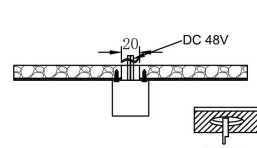

CA050-TRS-FW-B

CA050-TFW-B

CA050-CCS-B

CA050-EDC-B

CA050-GMH-B

MAX 11W
810 Lumen

Model: C155CL-11W3K-B
Collection: Beleuchtungssystem
Meli
Recessed