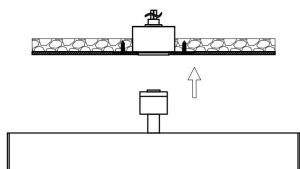

CA050-TRS-FW-B

CA050-TFW-B

CA050-CCS-B

CA050-EDC-B

CA050-GMH-B

MAX 13W
990 Lumen

Model: C153CL-13W3K-B
Collection: Beleuchtungssystem
Points
Recessed