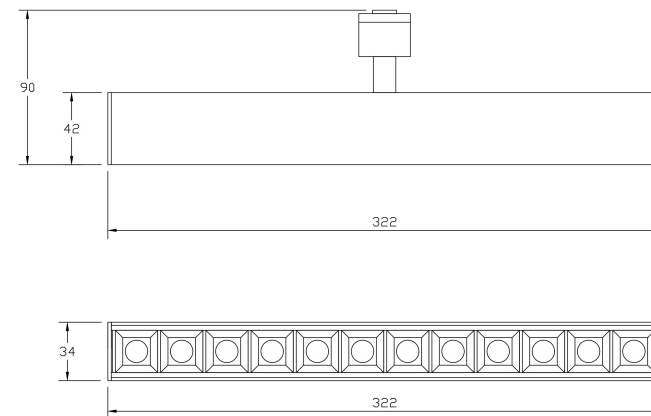

CA050-TRS-FW-B

CA050-TFW-B

CA050-CCS-B

CA050-EDC-B

CA050-GMH-B

MAX 13W
990 Lumen

Model: C153CL-13W3K-B
Collection: Beleuchtungssystem
Points
Recessed