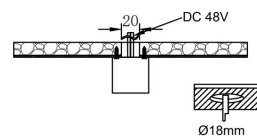

CA050-TRS-FW-B

CA050-TFW-B

CA050-CCS-B

CA050-EDC-B

CA050-GMH-B

MAX 13W
990 Lumen

Model: C153CL-13W3K-B
Collection: Beleuchtungssystem
Points
Recessed