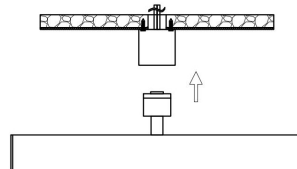

CA050-TRS-FW-B

CA050-TFW-B

CA050-CCS-B

CA050-EDC-B

CA050-GMH-B

MAX 13W
990 Lumen

Model: C153CL-13W3K-B
Collection: Beleuchtungssystem
Points
Recessed