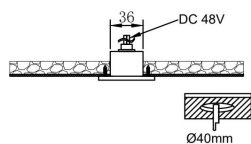

CA050-TRS-FW-B

CA050-TFW-B

CA050-CCS-B

CA050-EDC-B

CA050-GMH-B

MAX 13W
990 Lumen

Model: C153CL-13W3K-B
Collection: Beleuchtungssystem
Points
Recessed