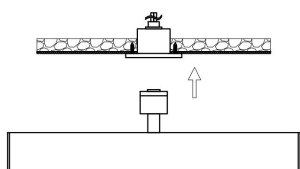

CA050-TRS-FW-B

CA050-TFW-B

CA050-CCS-B

CA050-EDC-B

CA050-GMH-B

MAX 13W
990 Lumen

Model: C153CL-13W3K-B
Collection: Beleuchtungssystem
Points
Recessed