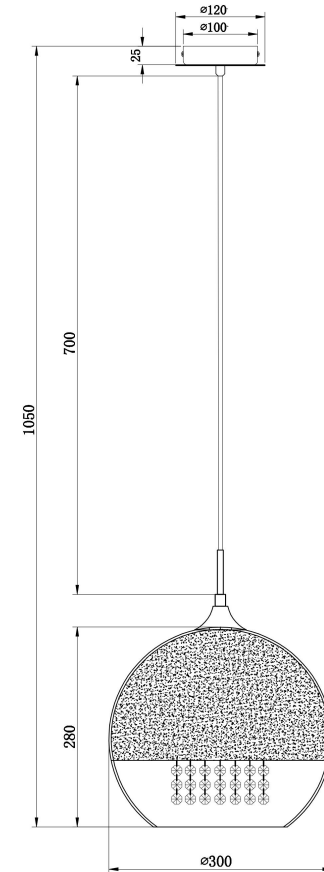

A: 15PCS

1xE27 60W

Model: P140-PL-170-1-G

Collection: Pendant

Pendant Lamps