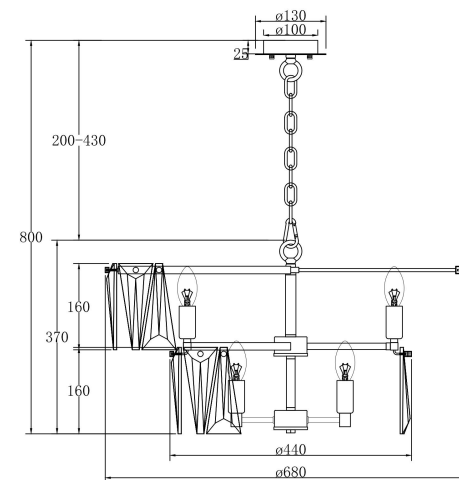

A=38
B=38

12xE14 40W

Model: MOD043PL-12CH
Collection: Modern
Series: Punte
Pendant Lamps