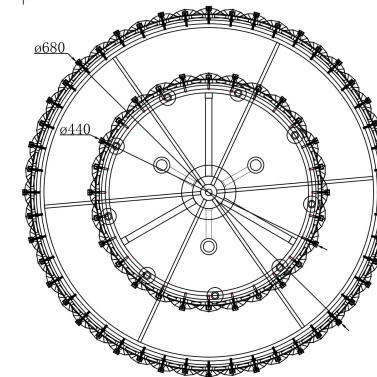

A=38
B=38

12xE14 40W

Model: MOD043PL-12CH
Collection: Modern
Series: Punte
Pendant Lamps