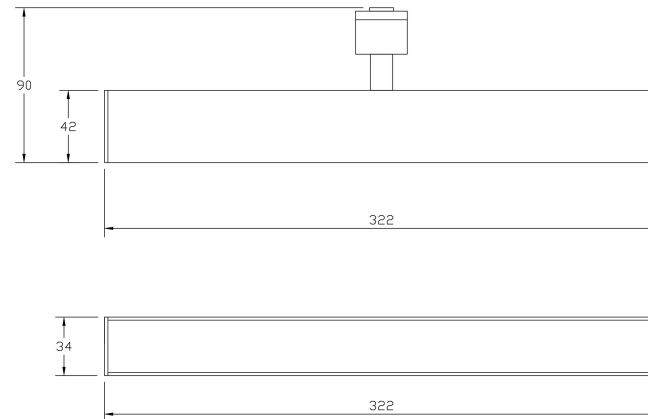

CA050-TRS-FW-B

CA050-TFW-B

CA050-CCS-B

CA050-EDC-B

CA050-GMH-B

MAX 13W
560 Lumen

Model: C154CL-13W3K-B
Collection: Beleuchtungssystem
Basis
Recessed