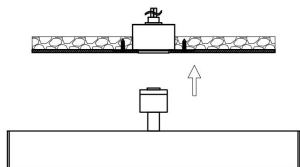

CA050-TRS-FW-B

CA050-TFW-B

CA050-CCS-B

CA050-EDC-B

CA050-GMH-B

MAX 13W
560 Lumen

Model: C154CL-13W3K-B
Collection: Beleuchtungssystem
Basis
Recessed