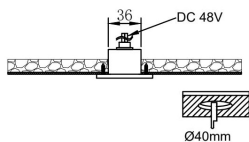

CA050-TRS-FW-B

CA050-TFW-B

CA050-CCS-B

CA050-EDC-B

CA050-GMH-B

MAX 13W
560 Lumen

Model: C154CL-13W3K-B
Collection: Beleuchtungssystem
Basis
Recessed