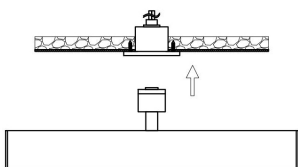

CA050-TRS-FW-B

CA050-TFW-B

CA050-CCS-B

CA050-EDC-B

CA050-GMH-B

MAX 13W
560 Lumen

Model: C154CL-13W3K-B
Collection: Beleuchtungssystem
Basis
Recessed