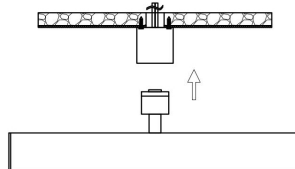

CA050-TRS-FW-B

CA050-TFW-B

CA050-CCS-B

CA050-EDC-B

CA050-GMH-B

MAX 13W
560 Lumen

Model: C154CL-13W3K-B
Collection: Beleuchtungssystem
Basis
Recessed