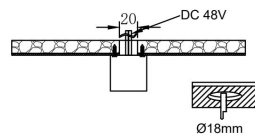

CA050-TRS-FW-B

CA050-TFW-B

CA050-CCS-B

CA050-EDC-B

CA050-GMH-B

MAX 13W
560 Lumen

Model: C154CL-13W3K-B
Collection: Beleuchtungssystem
Basis
Recessed